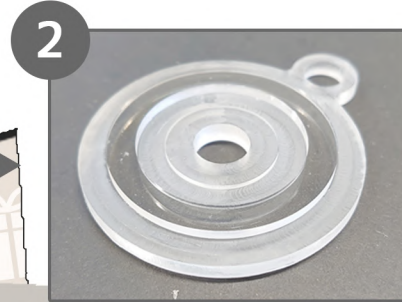

塩尻市ICT人材育成事業

ずく塾

- zukujuku -

クリスマスがざり デジタル 工作教室

コンピュータを使って自分だけの
オリジナルクリスマス飾りを作ってみよう！

1 3D CADソフトでオリジナル
クリスマス飾りをデザイン。

2 CNC工作機でパソコンで作った
飾りのモデルを作成。

3 モデルを型取りして、特殊な樹脂
を流し込んで完成！