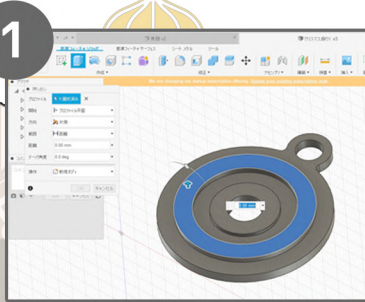

塩尻市ICT人材育成事業

ずく塾

- zukujuku -

クリスマスがざり デジタル 工作教室

コンピュータを使って自分だけの
オリジナルクリスマス飾りを作ってみよう！

1 3D CADソフトでオリジナル
クリスマス飾りをデザイン。

2 CNC工作機でパソコンで作った
飾りのモデルを作成。

3 モデルを型取りして、特殊な樹脂
を流し込んで完成！

日時 **11/16(土)、23(土)** 9:30-12:00 ※2日間の連続講座です

場所 塩尻市市民交流センター(えんぱーく) 2階 ICTルーム (11/23は塩尻情報プラザ)

対象 小学3年生～中学生 (小学生は保護者同伴)

定員 親子15組 (申込み先着順) **参加費 無料**

講師 株式会社プロノハーツの皆さん

申込み 塩尻情報プラザにお電話でお申込みください。
電話番号 0263-51-1000
受付時間 10:00-17:30 (日・月曜休館)